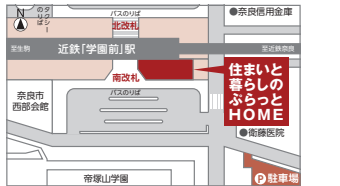

住まいと暮らしのぷらっとHOMEで開催!

67月 近鉄 楽・元気生活 セミナーのご案内

予約制 5月22日(火)よりお電話・WEBにて予約受付開始!
裏面にも楽しいセミナーが盛りだくさん!

【開催場所】
住まいと暮らしのぷらっとHOME
(近鉄学園前駅南改札出てすぐ)
〒631-0034 奈良市学園南3丁目1番2号
(ル・シエル学園前南館1F・2F)
■営業時間:10:00~20:00

【ご予約・お問い合わせ】
0120-841-333 楽元気 検索
〈近鉄“楽・元気”生活コールセンター〉受付時間:9:00~19:00(年中無休)